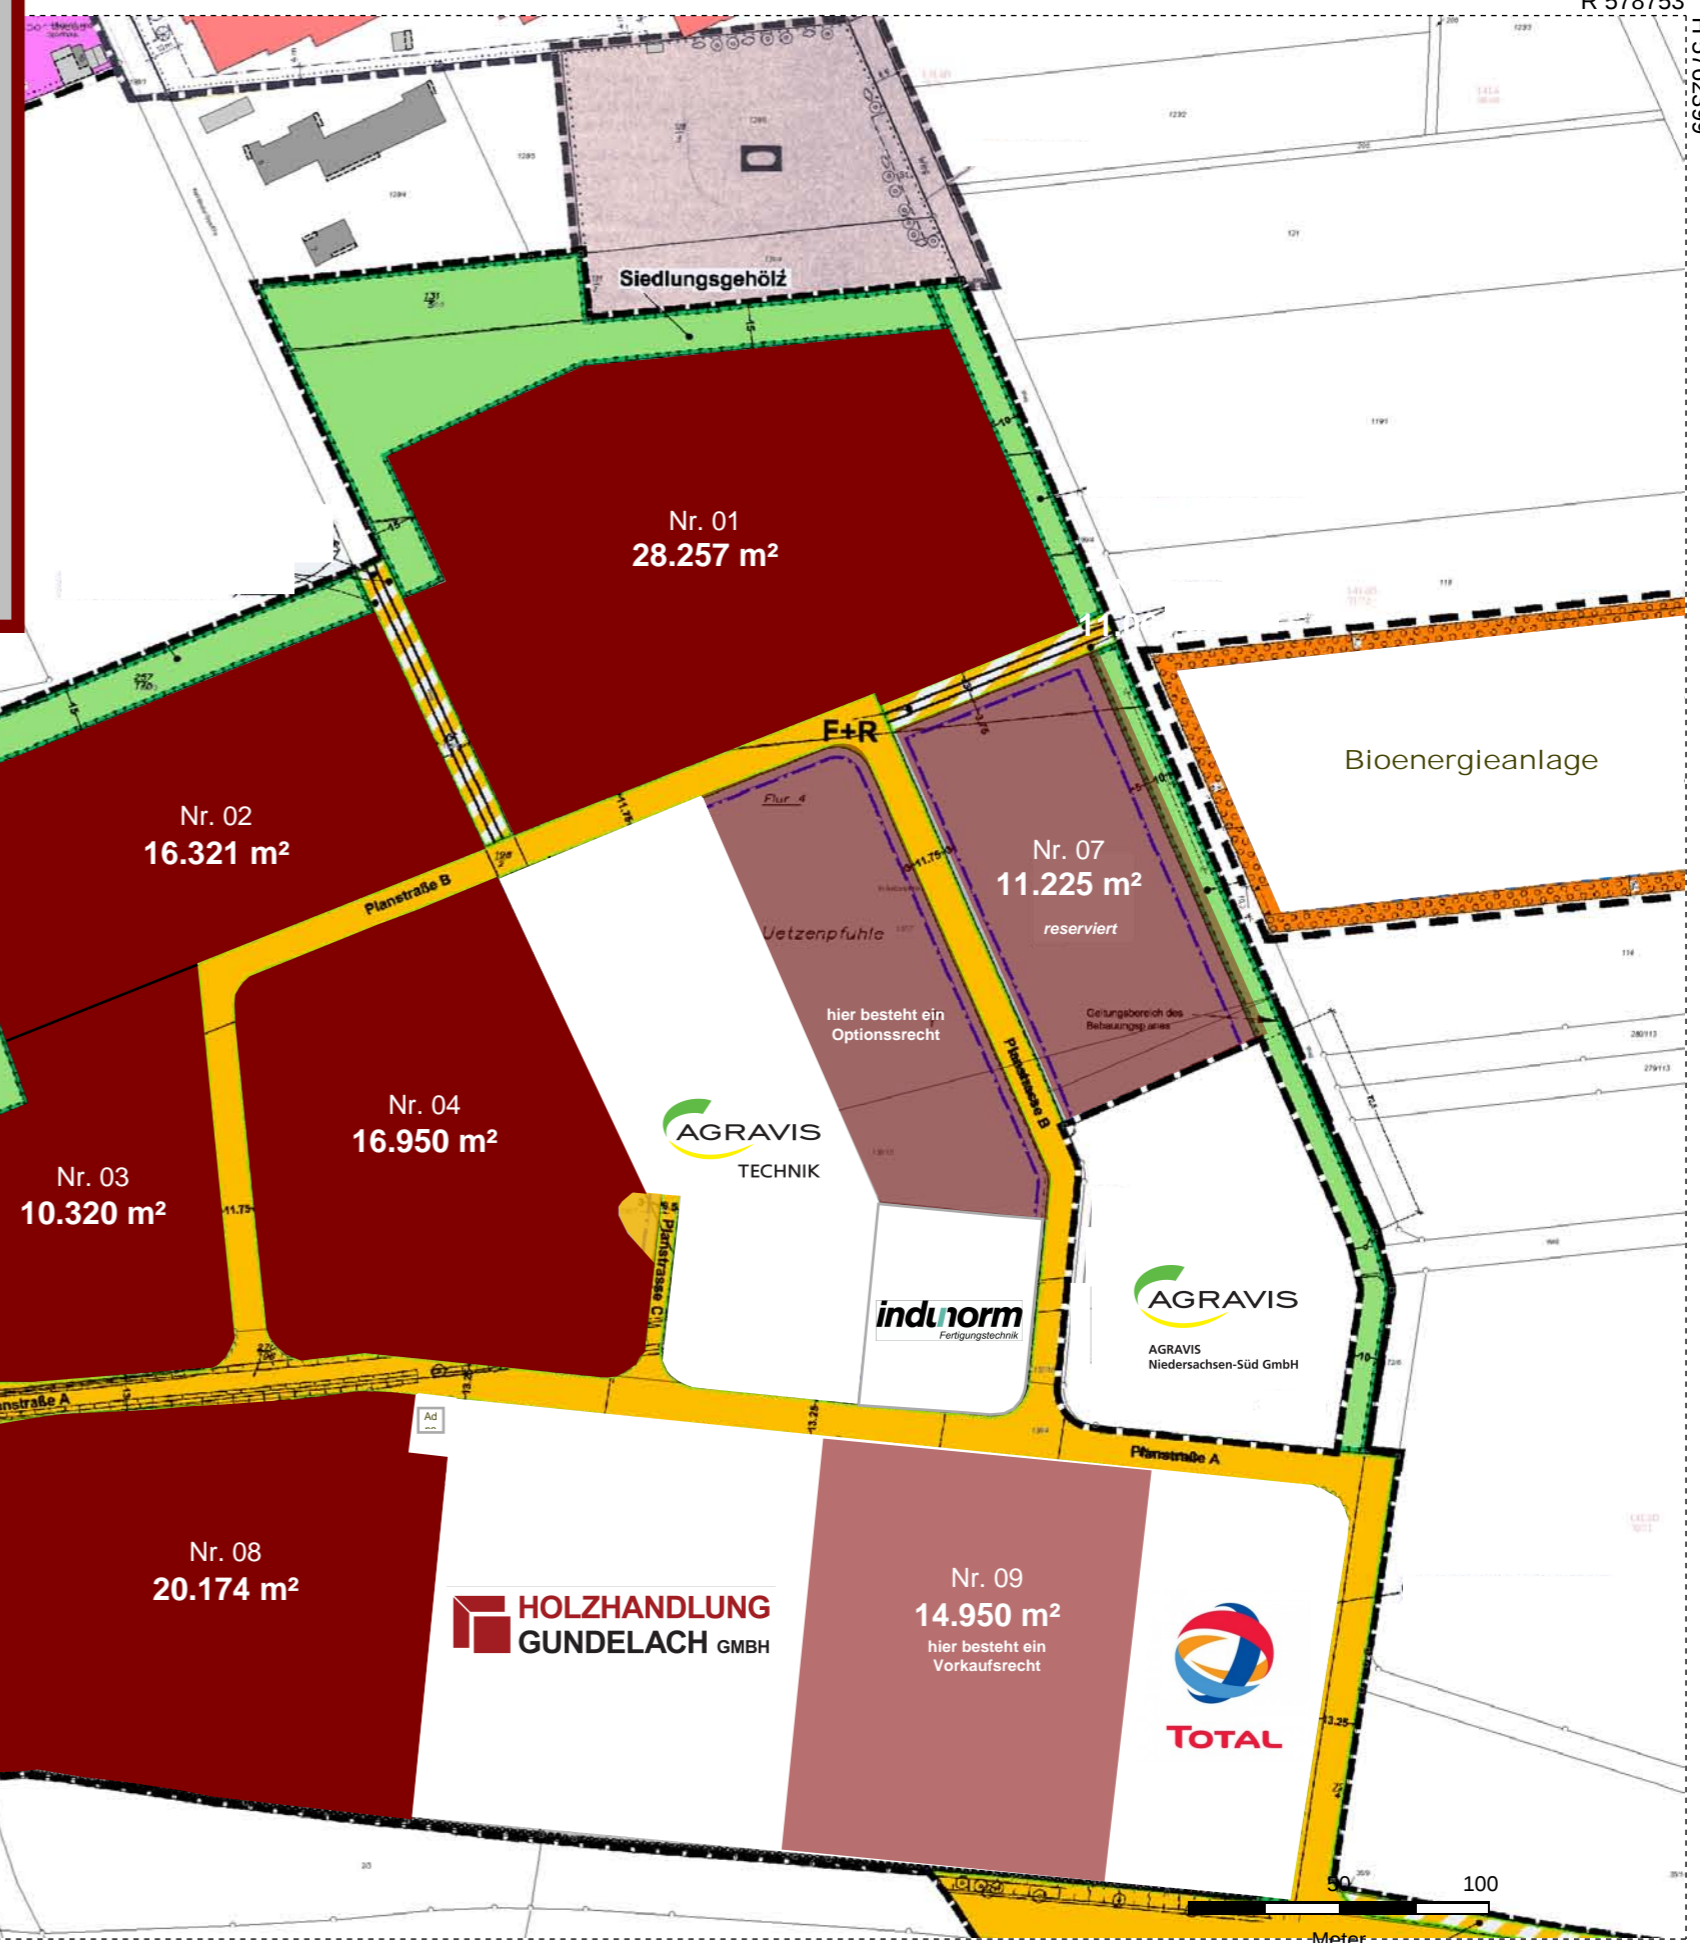

# Gewerbepark Bockenem

90.000 m<sup>2</sup> verfügbare Gewerbefläche

„Quelle: Auszug aus den Geobasisdaten der Nieders. Vermessungs- und Katasterverwaltung

© 2014 Landesamt für Geoinformation und Landentwicklung Niedersachsen